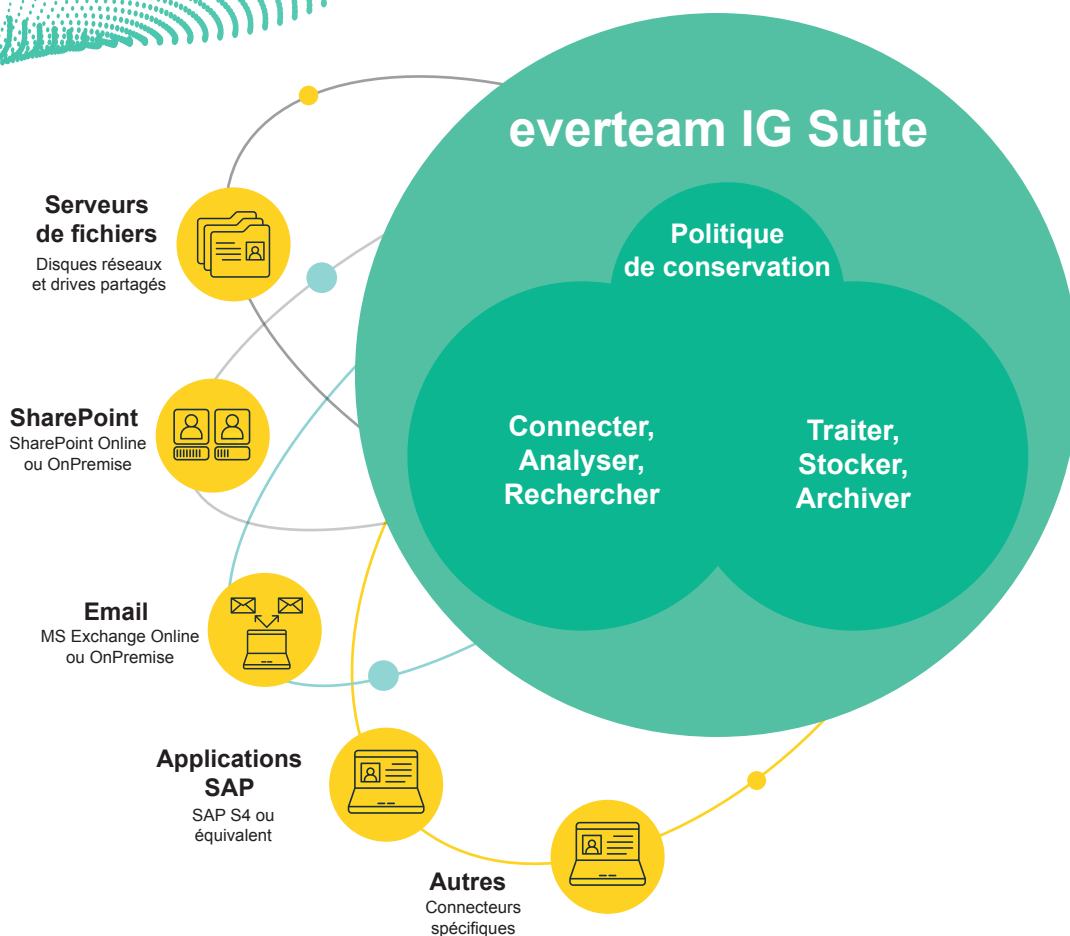

### de la Gouvernance de l'Information

Le volume d'informations généré par les organisations augmente chaque année. Dans ce contexte, les entreprises lancent des actions de reprise en main de leurs silos documentaires avec comme objectifs des résultats rapides :

Everteam propose une offre logicielle unique, dénommée **everteam IG Suite** permettant de :

- **Se connecter** à l'ensemble de vos silos d'information
- **Analyser, enrichir** les métadonnées liées à vos contenus
- **Nettoyer et classer** vos contenus
- **Piloter** les cycles de vie de vos contenus
- **Archiver** vos contenus et gérer le processus d'élimination

### Une réponse à l'ensemble de vos besoins

### Déployer uniquement les modules logiciels dont vous avez besoin

L'offre **everteam IG Suite** peut être déployée de manière progressive au travers d'un pack de logiciels complémentaires permettant de **combiner l'analyse intelligente de contenu et la gestion du cycle de vie jusqu'à l'archivage**. Ces modules logiciels fournissent à votre organisation une **solution complète de gouvernance de l'information durant tout son cycle de vie**. Grâce à ses connecteurs, ses fonctionnalités d'analyse de données et d'intelligence artificielle intégrées, l'offre **everteam IG Suite** associe des capacités puissantes et une interface utilisateur intuitive. Ainsi, il devient possible d'**auditer** vos silos documentaires, d'**améliorer la recherche** d'information, d'**assainir** les volumes, de **réduire les risques et/ou les coûts** ou encore d'identifier et **piloter le cycle de vie jusqu'à l'archivage** légal ou à froid.