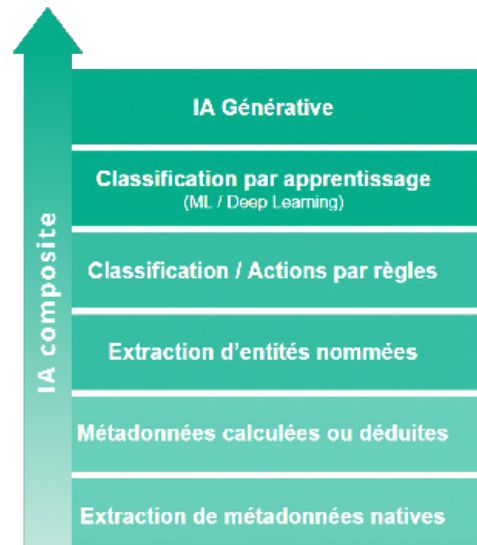

Une IA composite intégrée pour automatiser l'enrichissement et la classification de vos documents.

Une nouvelle façon de gérer vos documents, intégrant l'IA composite, et permettant de répondre à de nouveaux cas d'usage :

- ➔ **Extraire les métadonnées** : permet d'accélérer ou même d'automatiser la saisie des formulaires de métadonnées sans intervention humaine.
- ➔ **Déterminer le type des documents** : le référentiel de conservation est automatiquement appliqué sur les documents.
- ➔ **Catégoriser les documents** : la détection de documents confidentiels ou sensibles devient possible.
- ➔ **Interroger les documents** : un chatbot intégré permet d'interroger librement les documents sur tous les sujets [résumé, points clés...].

Les différentes technologies d'IA intégrées dans everteam IG Suite

Nos réponses à vos besoins

Analyse et enrichissement | Assainissement et décommissionnement | Recherche intelligente | Gouvernance de l'Information jusqu'à l'archivage

1 - ANALYSER

Connectez-vous à une large variété de sources de contenus pour analyser l'information existante, l'enrichir et ainsi mieux la comprendre

2 - ASSAINIR

Réduisez le volume d'information stocké, réduisez vos coûts et adoptez une démarche numérique responsable

3 - GOUVERNER

Gérez le cycle de vie de manière simple sur l'ensemble de votre capital informationnel

4 - ARCHIVER

Stockez vos documents avec un archivage à froid pour réduire les coûts, ou à valeur probatoire pour un maximum de sécurité